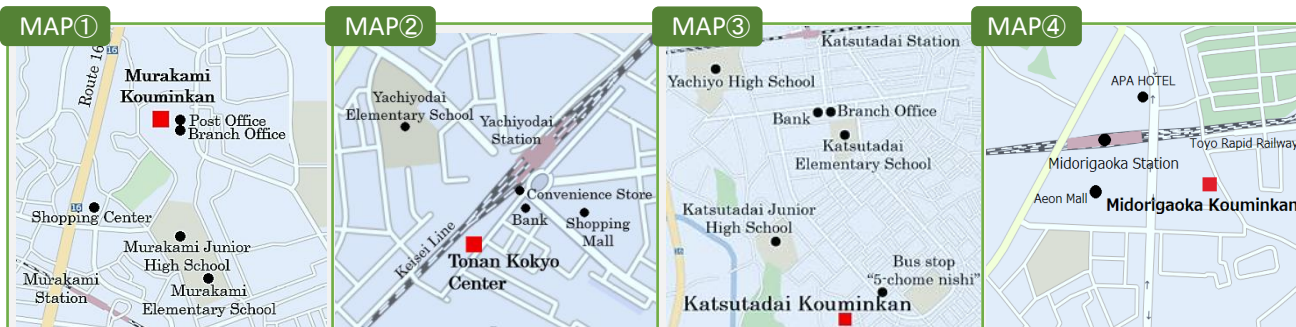

## 八千代市の日语教室

#### Yachiyodai Area

Yachiyodai-Tonan-Kokyo-Center (Address: Yachiyo-City Yachiyodai-Minami 1-11-6)

MAP②

①Tuesday	②19:00-20:30	③Ms. Saito	④047-485-5093
①Wednesday	②19:00-20:30	③Mr. Kojima	④047-484-5569
①Friday	②19:00-20:30	③Mr. Fujie	④090-9830-3218
①Saturday	②10:00-11:45	③Mr. Ishida	④080-3172-5476

#### Katsutadai Area

Katsutadai-Kouminkan (Address: Yachiyo-City Katsuta 735-7)

MAP③

①Thursday	②19:00-20:30	③Mr. Egawa	④047-481-8644
-----------	--------------	------------	---------------

#### Midorigaoka Area

Midorigaoka-Kouminkan (Address: Yachiyo-City Midorigaoka 3-1-7)

MAP④

①Thursday	②19:00-20:30	③Mr. Goto	④070-3324-0512
-----------	--------------	-----------	----------------

< Sponsorship >